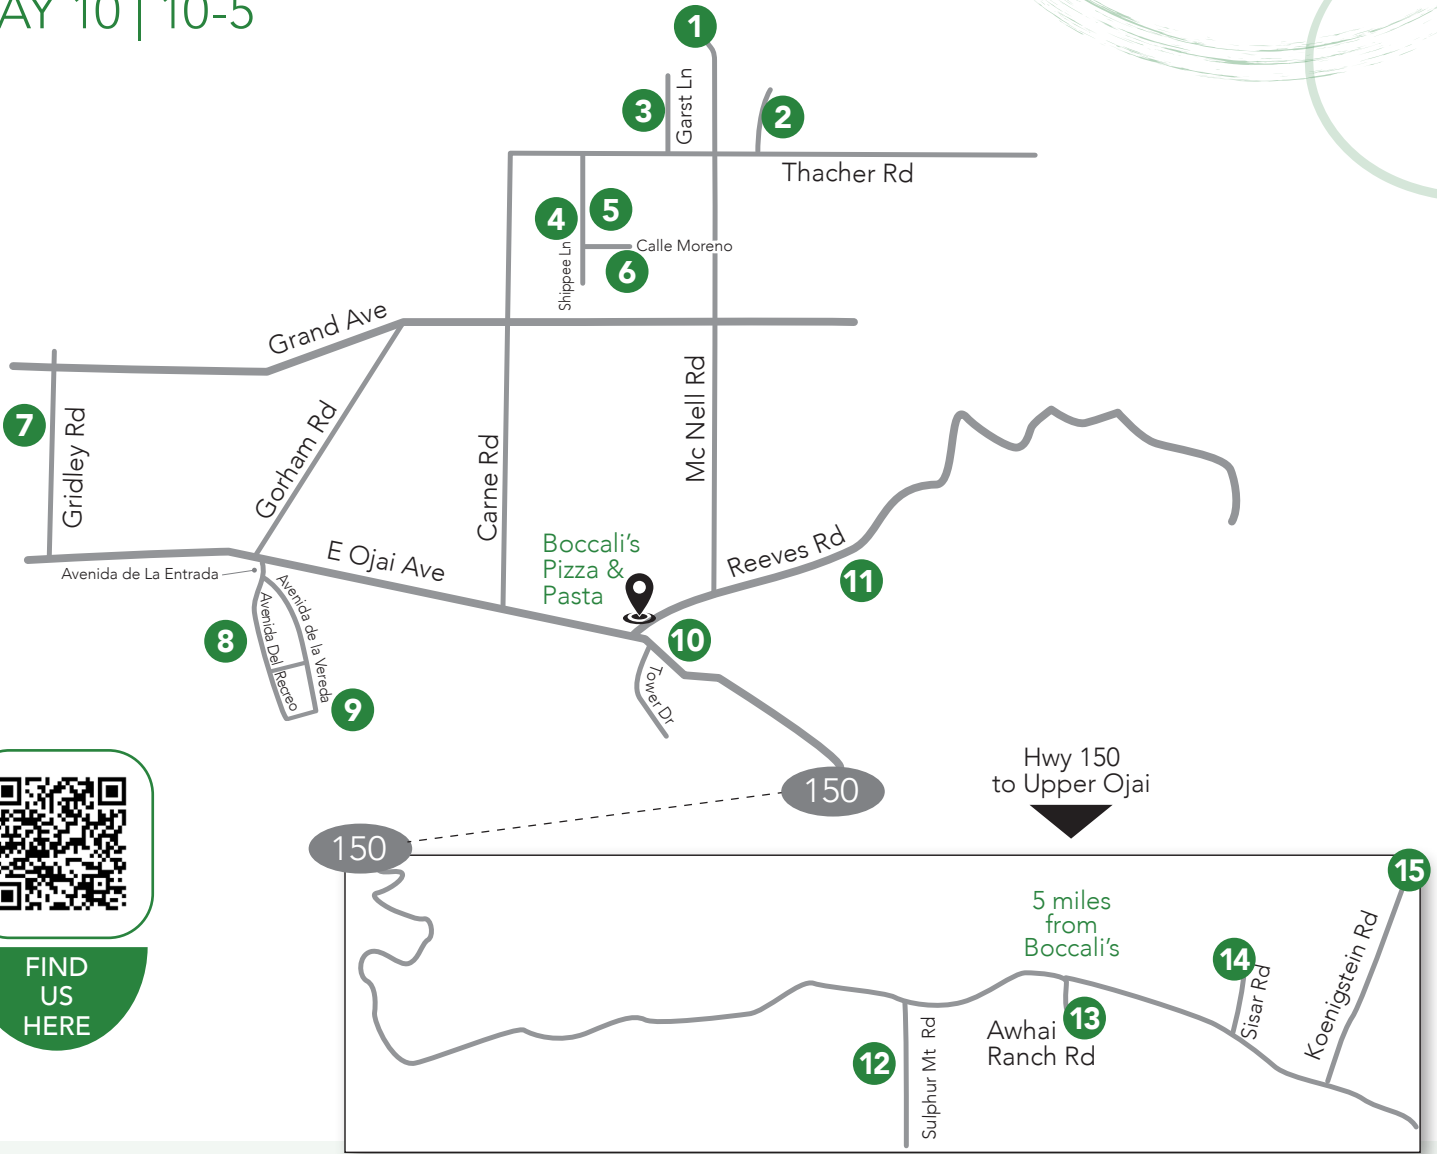

OJAI
STUDIO
ARTISTS

2025 SECOND SATURDAYS

Bite-Sized Open Studio Tours

by Neighborhood

East End / Upper Ojai

MAY 10 | 10-5

FIND US HERE

- | | | |
|--|---|---|
| <p>1 Sylvia Raz <i>Mixed Media</i>
2135 McNell Rd</p> <p>2 Cindy Pitou Burton <i>Photographer</i>
4007 Thacher Rd</p> <p>3 Jeff Mann <i>Drawings</i>
1577 Garst Ln</p> <p>4 Sherry Loehr <i>Painter</i>
1365 Shippee Ln</p> <p>5 Elizabeth White <i>Pastels</i>
1392 Shippee Ln</p> | <p>6 Christopher Noxon <i>Painter</i>
Rebecca Odes <i>Painter, Mixed Media</i>
3584 Calle Moreno</p> <p>7 Valerie Freeman <i>Mixed Media</i>
609 Gridley Rd</p> <p>8 Richard Amend <i>Painter</i>
Susan Stinsmuehlen-Amend <i>Glass & Mixed Media Artist</i>
Wyatt Amend <i>Ceramist</i>
291 Avenida del Recreo</p> <p>9 Douglas Teiger <i>Painter</i>
566 Avenida de la Vereda</p> | <p>10 Gayel Childress <i>Painter</i>
3298 E. Ojai Ave</p> <p>11 Sandy Treadwell <i>Charcoal Portraits</i>
4436 Reeves Rd</p> <p>12 Richard Franklin <i>Mixed Media</i>
11955 Sulphur Mtn Rd</p> <p>13 Emily Brown <i>Ceramist</i>
12202 Awhai Ranch Rd</p> <p>14 Emily Thomas MaHarry <i>Painter</i>
12561 Sisar Rd</p> <p>15 Nancy Whitman <i>Painter</i>
12615 Koenigstein Rd</p> |
|--|---|---|